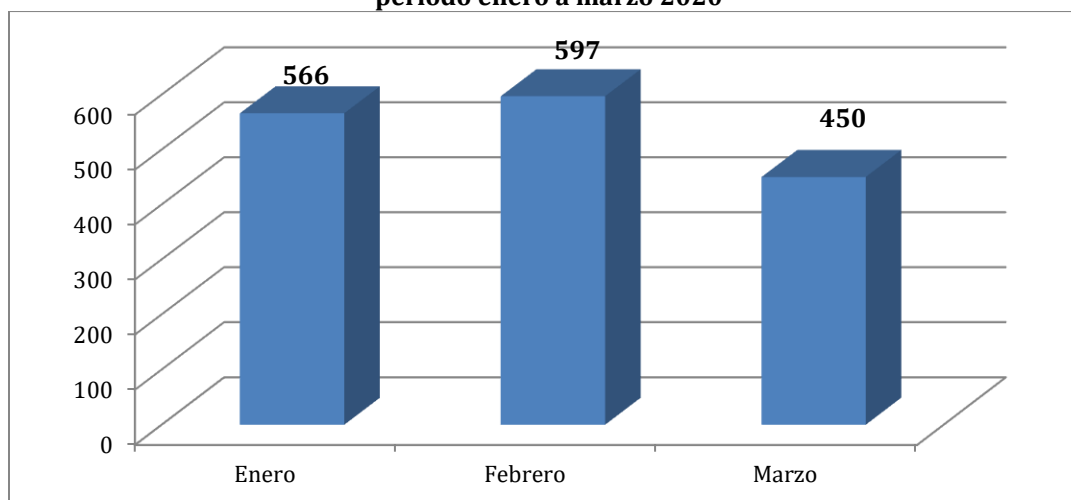

En el período enero a marzo, los servicios públicos publicaron **1.617 convocatorias con reclutamiento y selección en línea para personal de planta (ley 18.834), Contrata y Código del Trabajo** en distintos medios de difusión; de las cuales **1.613** fueron difundidas en Portal Trabaja en el Estado - Portal Empleos Públicos, según lo dispone la norma vigente.

El detalle, se presenta en la siguiente tabla:

Tabla 3. Convocatorias con reclutamiento y selección en línea para personal de planta (ley 18.834), Contrata y Código del Trabajo publicados en el Portal Empleos Públicos, período enero a marzo de 2020

Mes	Convocatorias con Postulación en Línea					Total general
	Concurso de Contrata	Procesos de Selección Contrata	Concurso de Ingreso a la Planta	Concurso de Jefe Depto.	Procesos de Selección Código del Trabajo	
Enero	0	502	1	24	39	566
Febrero	0	550	0	14	33	597
Marzo	17	390	2	22	19	450
Totales	17	1.442	3	60	91	1.613

Fuente: Portal Empleos Públicos

Gráfico 3. Convocatorias con reclutamiento y selección en línea para personal de planta (ley 18.834), Contrata y Código del Trabajo publicados en el Portal Empleos Públicos, período enero a marzo 2020