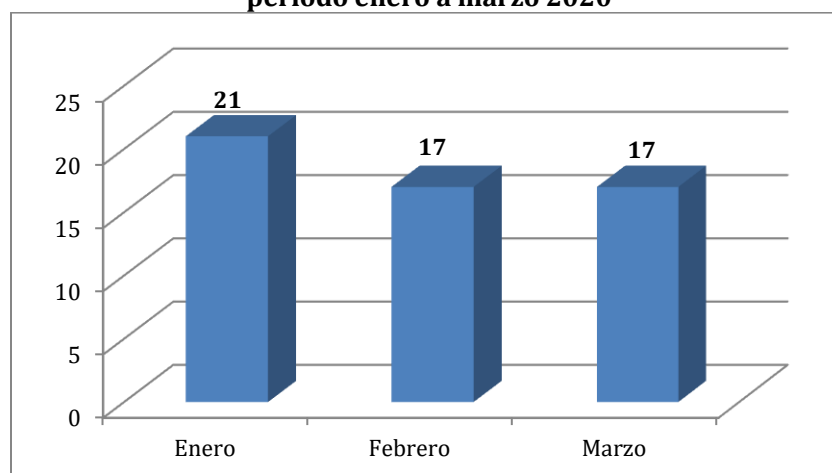

➤ Revisión de Diarios de Circulación Nacional y Regional

Para identificar las ofertas de trabajo que difunden los servicios públicos a través de medios escritos, se revisaron las versiones electrónicas de los periódicos de circulación nacional “El Mercurio” y “La Tercera” del día domingo; así como también, se efectuó la revisión de la prensa regional del conglomerado El Mercurio. Además, quincenalmente se realizó la revisión de los avisos de concurso del Estatuto Administrativo publicados en el Diario Oficial. La actividad de revisión de los diarios de circulación nacional y regional se efectuó el día lunes de cada semana o día siguiente hábil si este fuera feriado. En este contexto, durante el período enero a marzo de 2020, se detectaron **55 anuncios** en los distintos diarios de circulación nacional. Se especifica que un (1) anuncio puede tener más de una (1) publicación (ver detalle en **Anexo N°3**).

Tabla 1. Anuncios publicados en Diarios de circulación Nacional y Regional, período enero a marzo 2020

Mes	Anuncios encontrados
Enero	21
Febrero	17
Marzo	17
Total	55

Fuente: Servicio Civil (Elaboración Propia)

Gráfico 1. Anuncios publicados en Diarios de circulación Nacional y Regional, período enero a marzo 2020