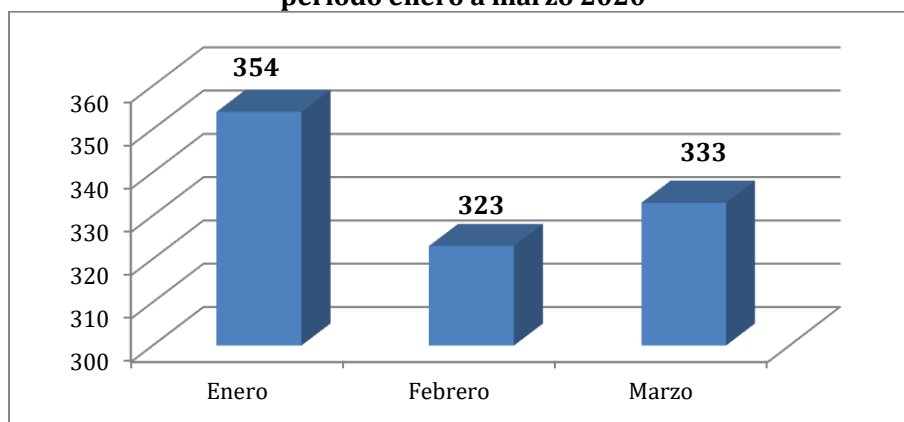

➤ **Revisión de Páginas Webs Institucionales**

Otra acción de monitoreo del cumplimiento del uso obligatorio del Portal Empleos Públicos, consistió en la revisión de las páginas web institucionales de los servicios públicos, apartados “Trabaje con nosotros” o similares. Esta revisión se realizó visitando en promedio 20 páginas webs institucionales diariamente, entre martes y viernes, abarcando semanalmente 80 páginas, pudiendo cubrir cada tres semanas todas las páginas webs de las instituciones públicas (ver listado en **Anexo N°4**). En este marco, durante el periodo enero a marzo de 2020, se efectuaron un total de **1.010 revisiones de páginas web**, según el siguiente detalle mensual:

Tabla 2. Número de revisión de páginas webs institucionales, período enero a marzo 2020

Mes	Páginas web revisadas
Enero	354
Febrero	323
Marzo	333
Total	1.010

Fuente: Servicio Civil (Elaboración Propia)

Gráfico 2. Número de revisión de páginas webs institucionales, período enero a marzo 2020